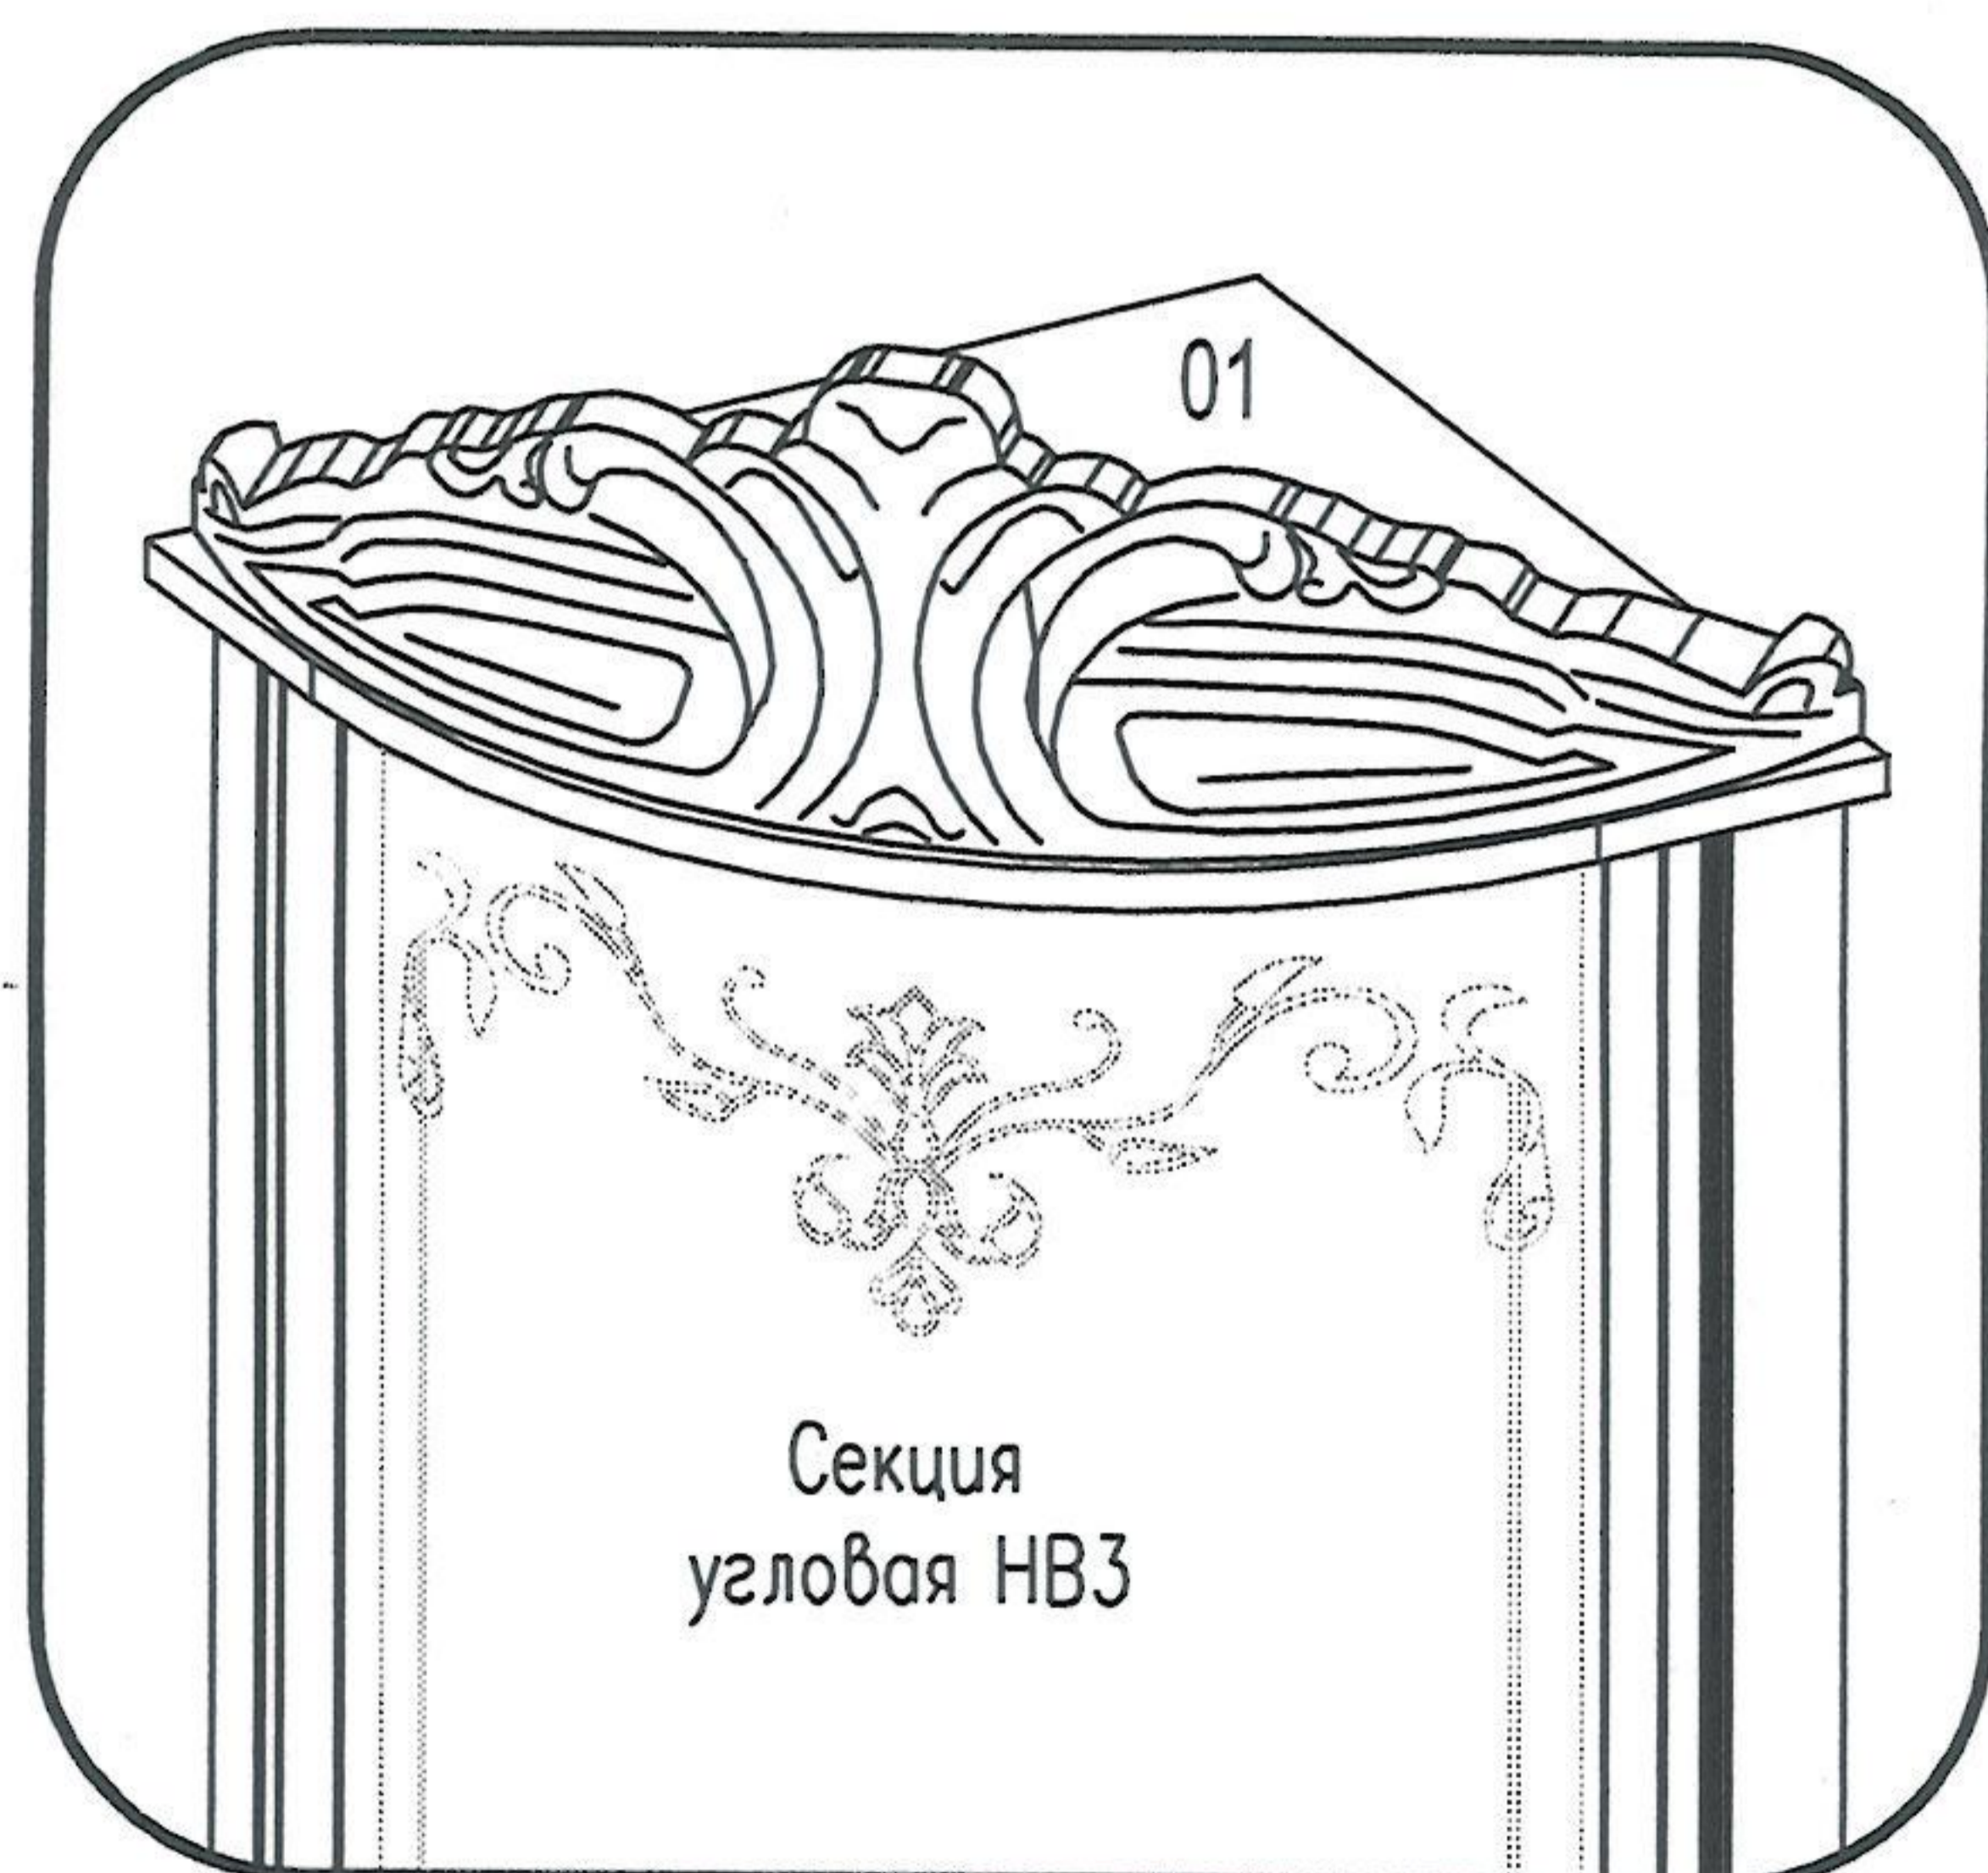

Накладка декоративная радиусная LDK

Фирма оставляет за собой право вносить изменения, не влияющие на качество изделия
Сборку производите на твердой и ровной поверхности!

Саморез
US 3,5x25 KB

3шт.

Установить накладку симметрично относительно секции, наколоть тверстие шилом, закрепить саморезом