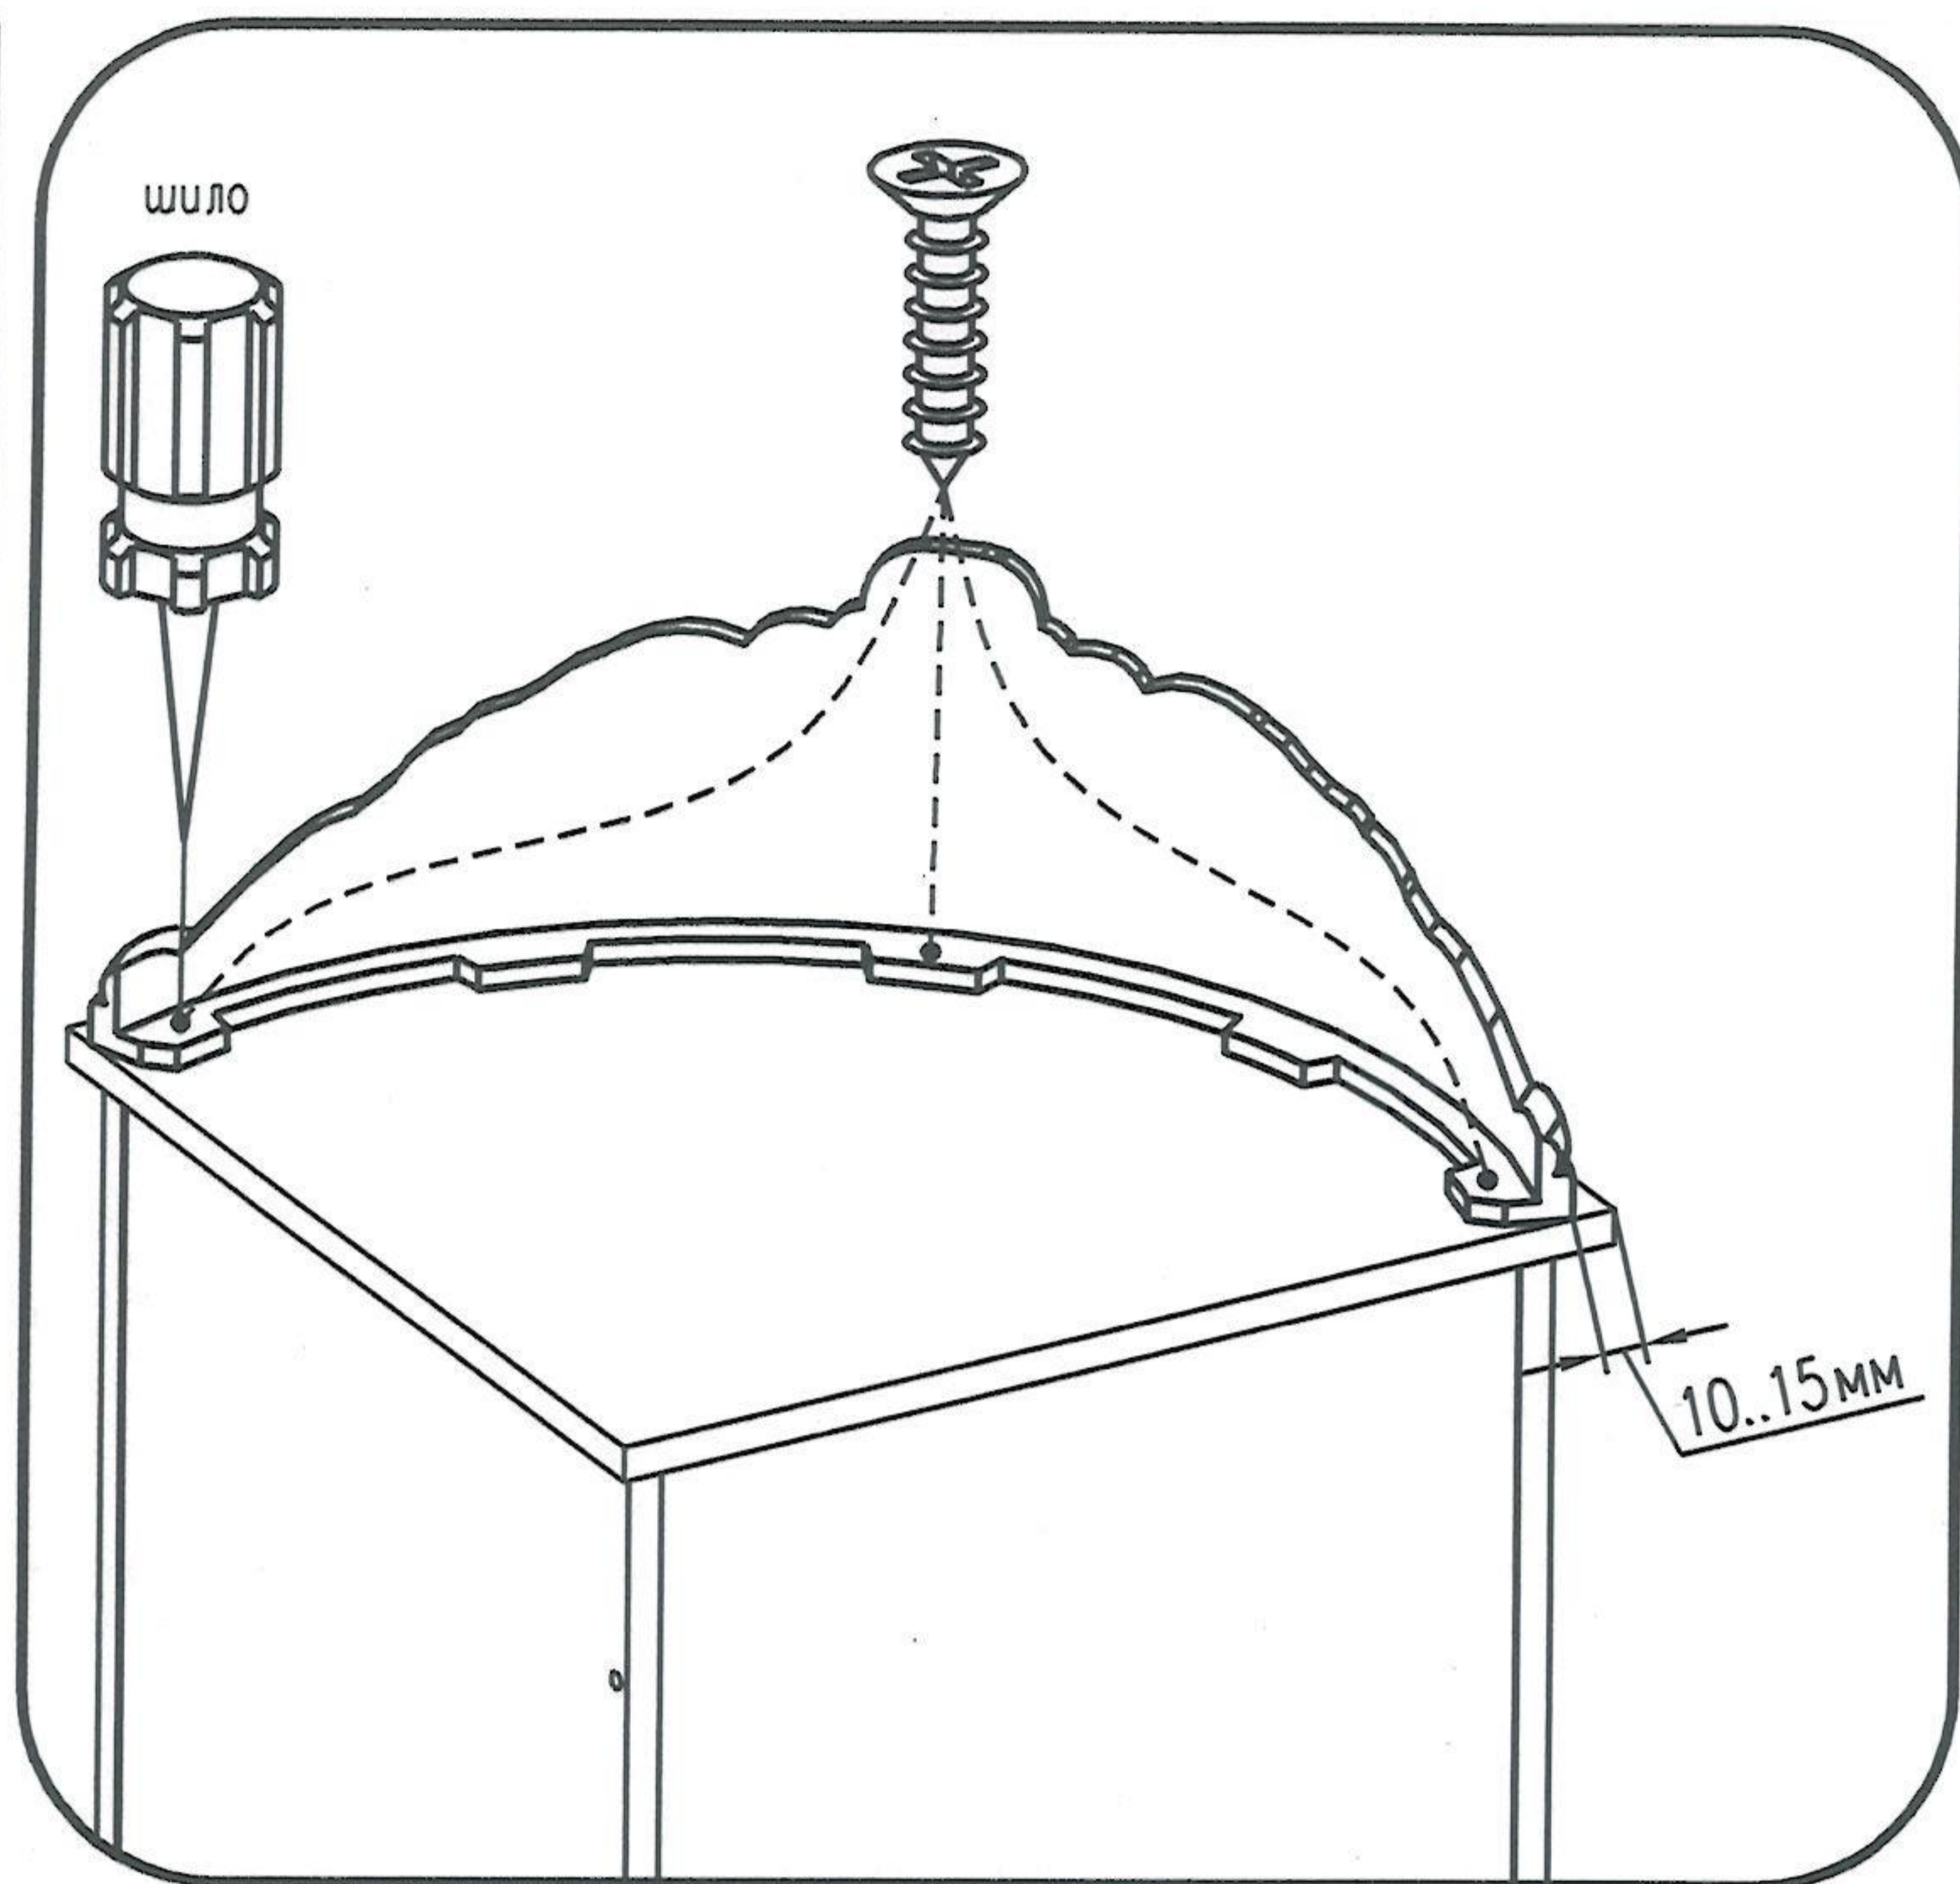

Накладка декоративная радиусная LDK

Фирма оставляет за собой право вносить изменения, не влияющие на качество изделия
Сборку производите на твердой и ровной поверхности!

Саморез
US 3,5x25 KB

3шт.

Установить накладку симметрично относительно секции, наколоть тверстие шилом, закрепить саморезом